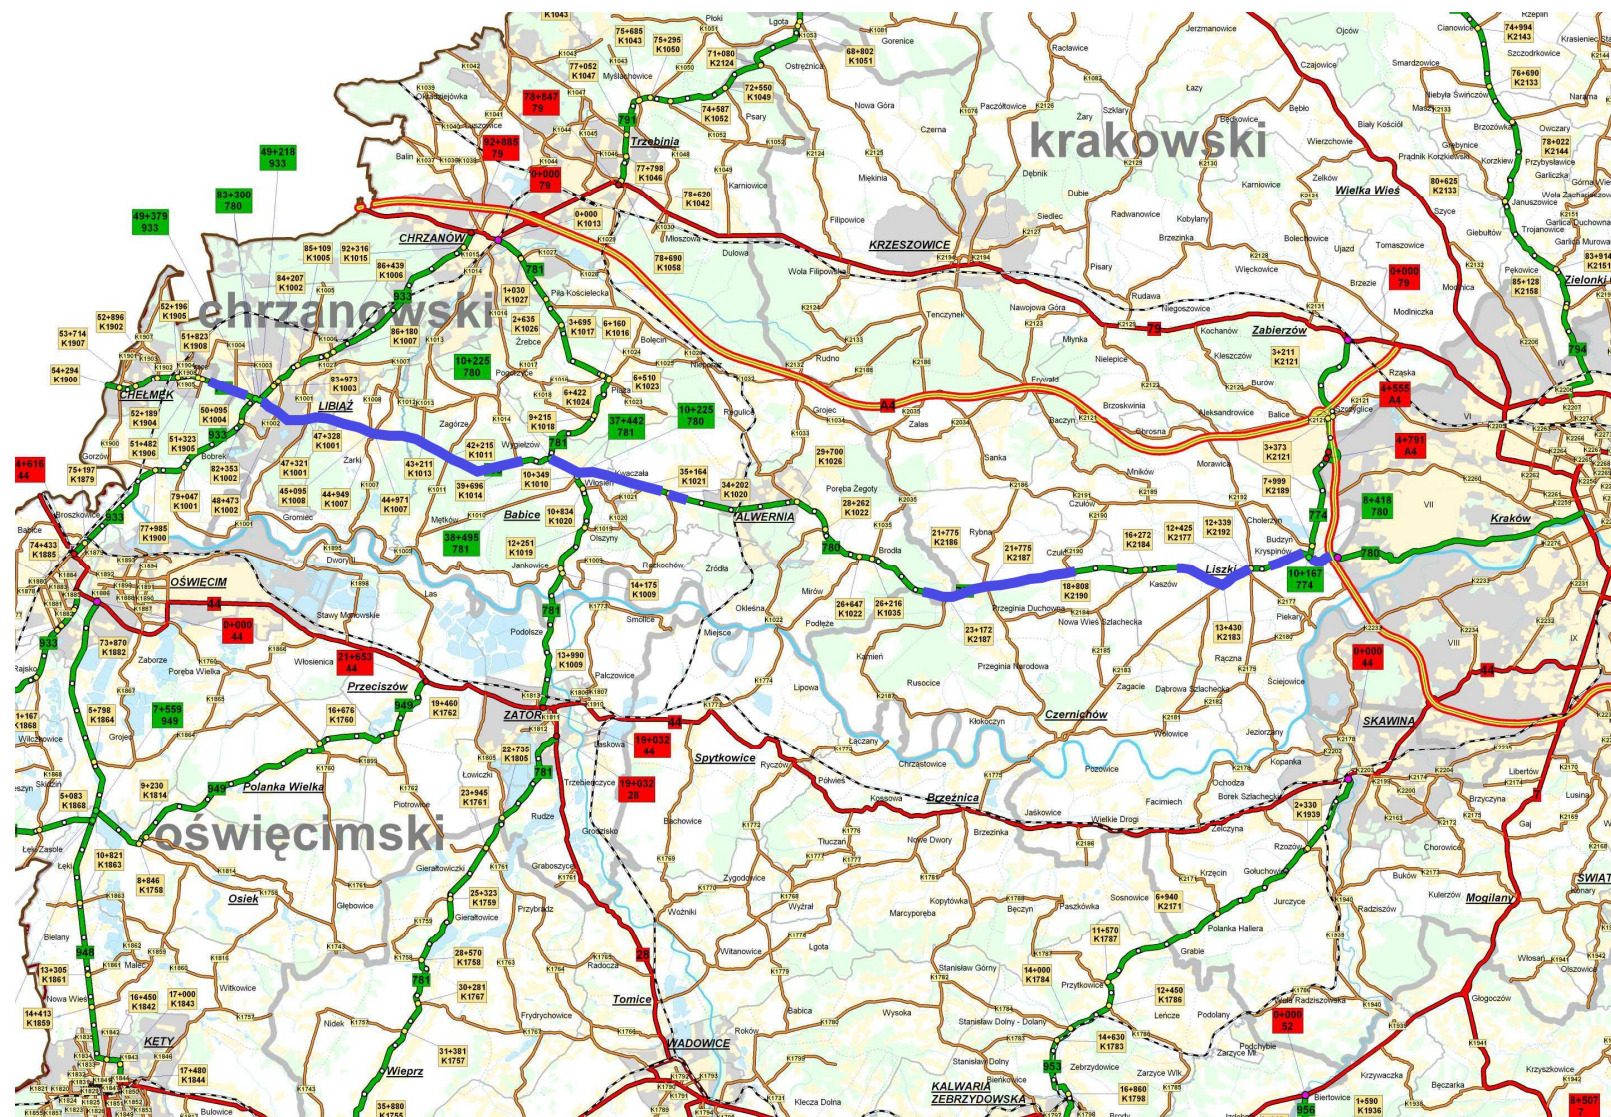

# Droga wojewódzka nr 780 Kraków - Chelmek

 **Modernizowane odcinki drogi**