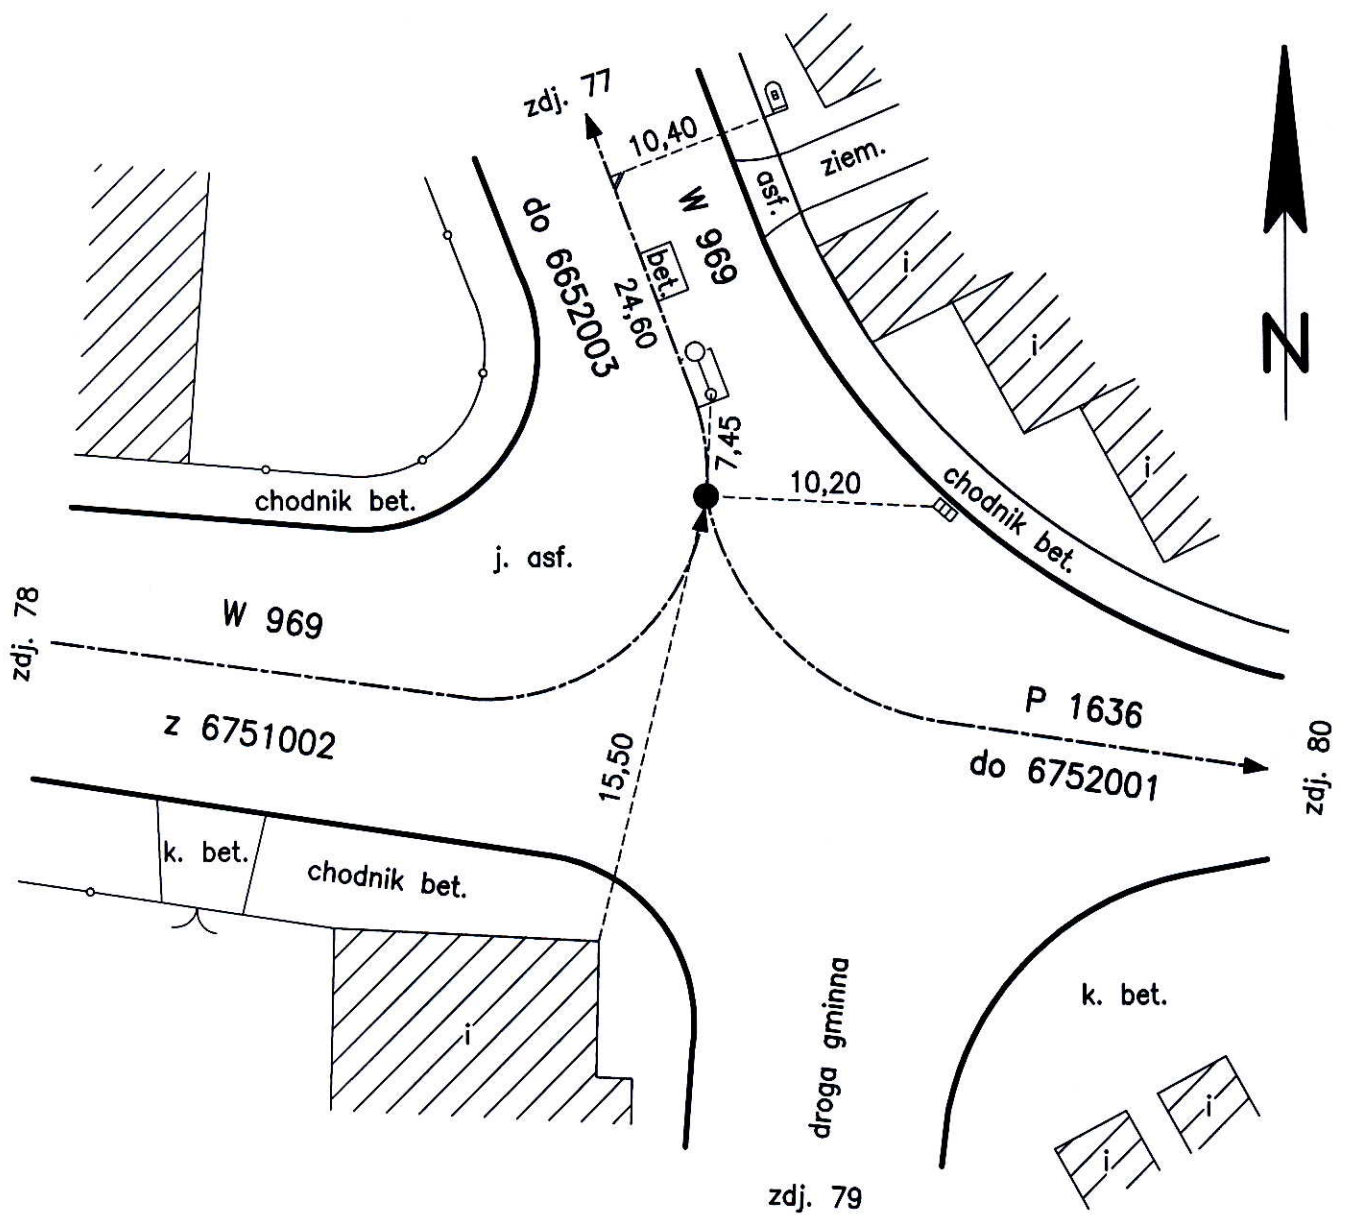

Szkic węzła sieciowego

Wezeł sieciowy 6752002
Jednostka administracyjna 12
Współrzędne: X 175854,1
 Y 603551,6
numer drogi: W 969
numer drogi: P 1636
numer drogi: _____
Powiat nowotarski

wykonanie	LEHMANN +PARTNER	Mielczarek	05.12.2005	wykreślił	Przyjemski	23.12.2005	sprawdził	.
kontynuacja				wykreślił			sprawdził	