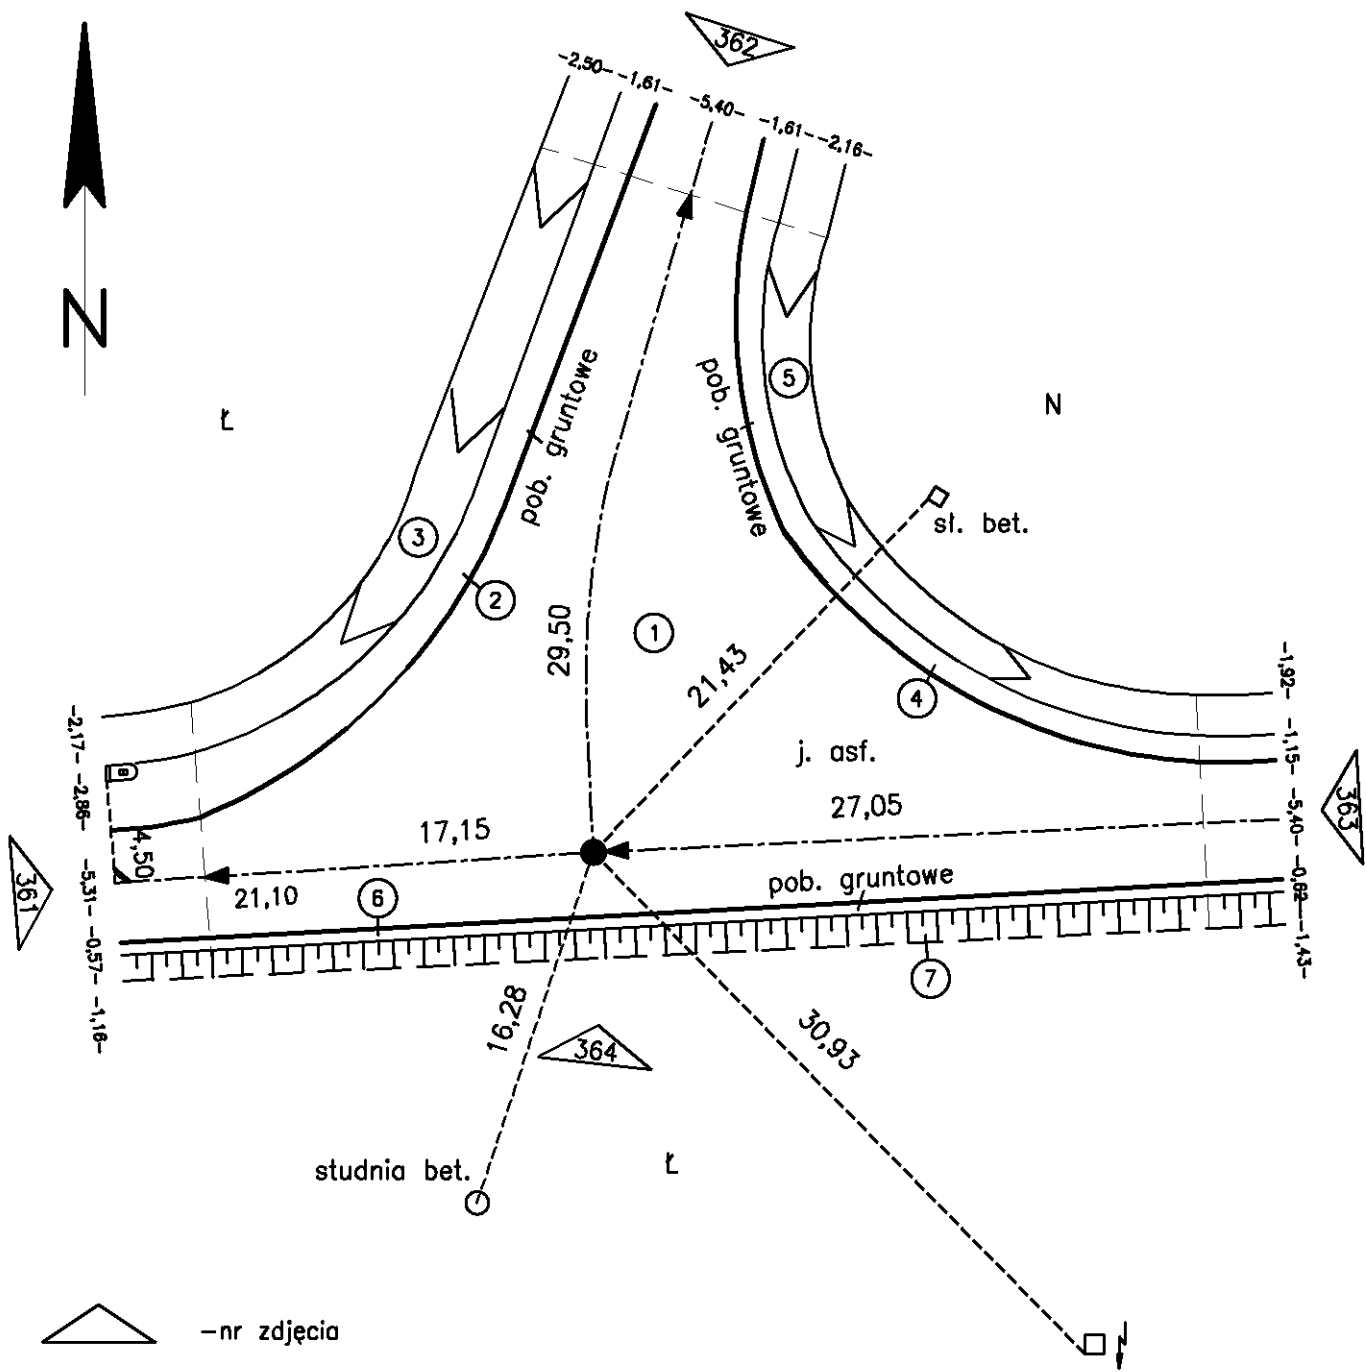

# Szkic węzła sieciowego

Węzeł sieciowy 6746003  
 Jednostka administracyjna 12

Współrzędne: X 178834,9  
 Y 547200,3

numer drogi: W 962  
 numer drogi: P 1675  
 numer drogi:             
 Powiat nowotarski

-nr zdjęcia

wykonanie	LEHMANN +PARTNER <small>Polska Sp. z o.o.</small>	13.04.2007	Dudziak	wykreślił	19.04.2007	Cichocki	sprawdził	
kontynuacja				wykreślił			1:300	