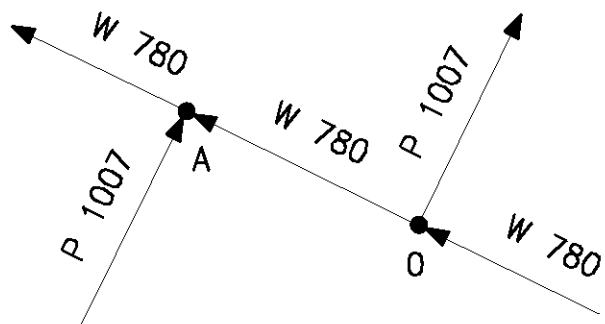

Szkic węzła sieciowego

Węzeł sieciowy

6043024

Jednostka administracyjna

12

Współrzędne:

X 246195,7

Y 525187,9

numer drogi:

W 780

numer drogi:

P 1007

numer drogi:

.

Powiat

chrzanowski

A: X= 246202,2
Y= 525165,8

wykonanie	LEHMANN +PARTNER <small>Polska Sp. z o.o.</small>	17.11.2005	Jagodziński	wykreślił	21.11.2005	Cichocki	sprawdził	.
kontynuacja				wykreślił			sprawdził	