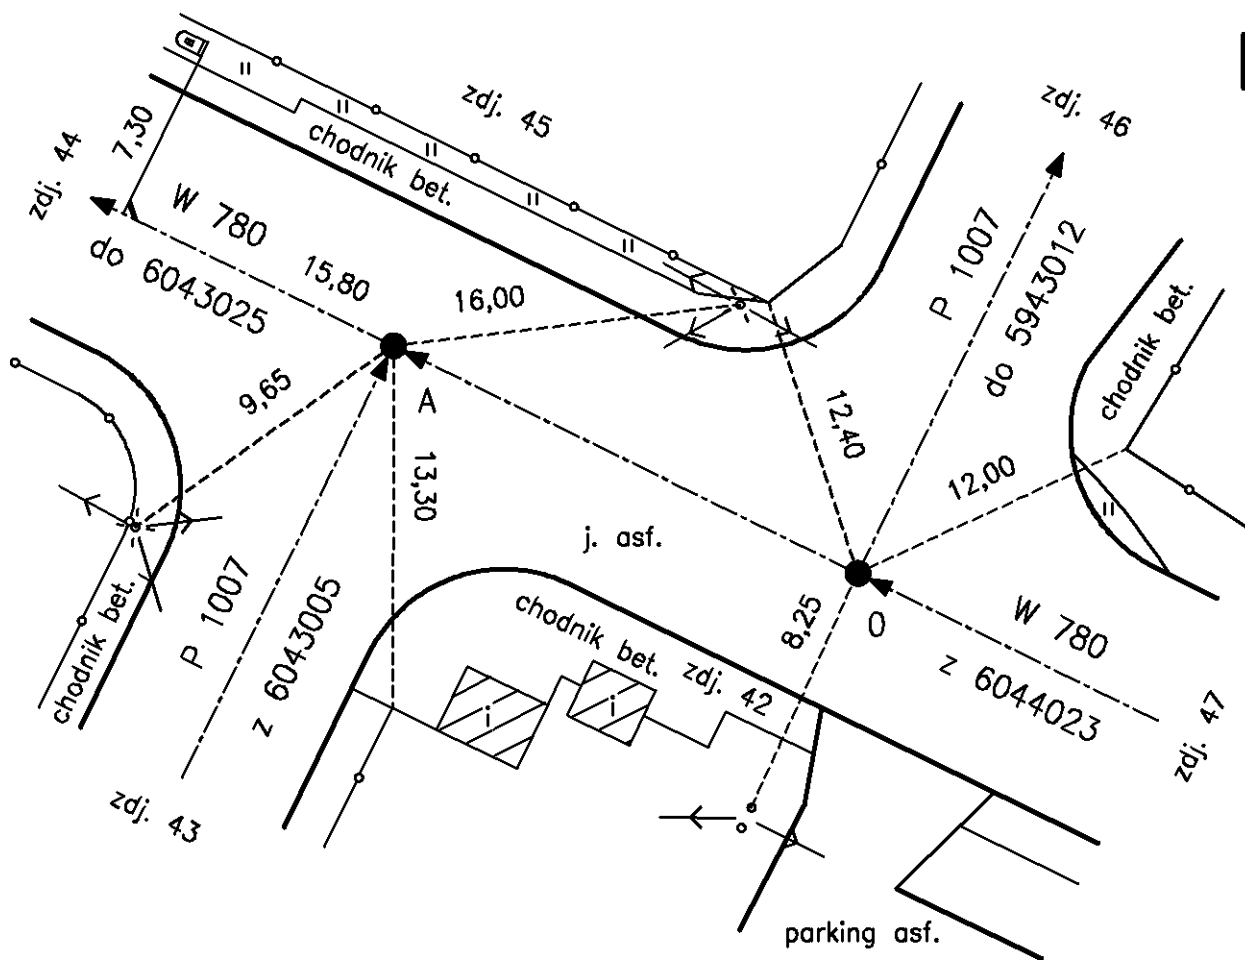

Szkic węzła sieciowego

Węzeł sieciowy

6043024

Jednostka administracyjna

12

Współrzędne:

X 246195,7

Y 525187,9

numer drogi:

W 780

numer drogi:

P 1007

numer drogi:

.

Powiat

chrzanowski

A: X= 246202,2
Y= 525165,8

wykonanie	LEHMANN +PARTNER <small>Polska Sp. z o.o.</small>	17.11.2005	Jagodziński	wykreślił	21.11.2005	Cichocki	sprawdził	.
kontynuacja				wykreślił			sprawdził	