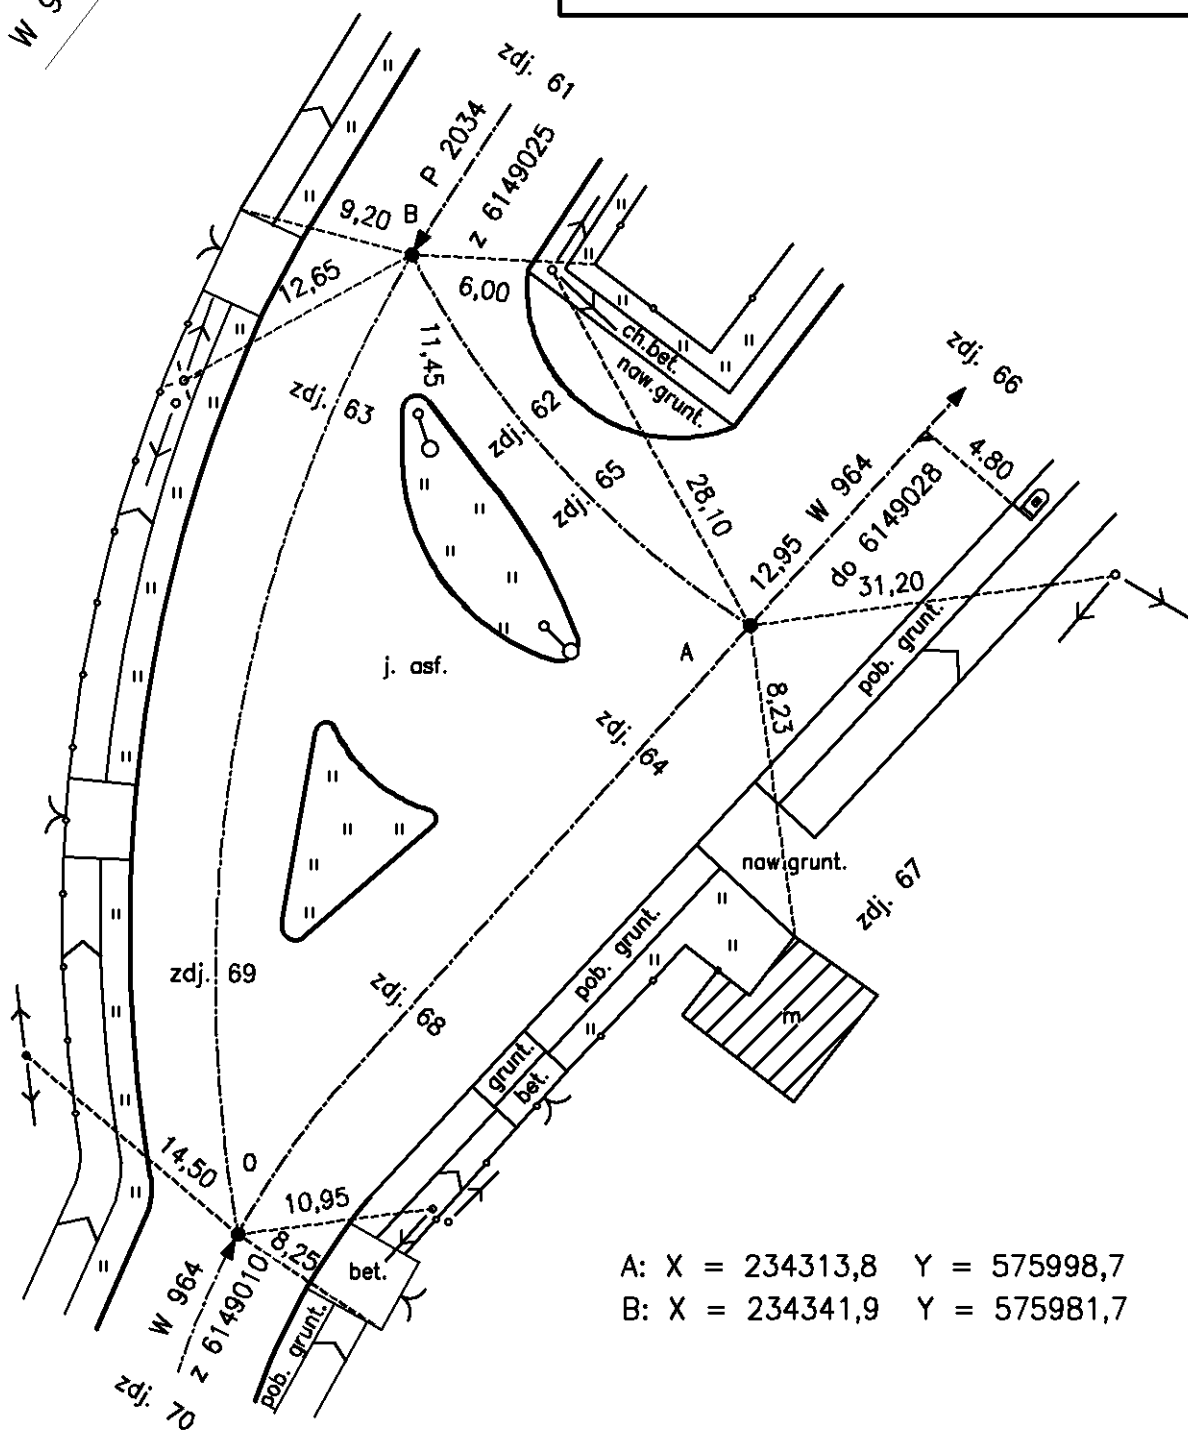

Szkic węzła sieciowego

Węzeł sieciowy

6149008

Jednostka administracyjna

12

Współrzędne:

X 234271,5

Y 575971,8

numer drogi: **W 964**

numer drogi: P 2034

numer drogi: .

Powiat

wielicki

A: X = 234313,8 Y = 575998,7

B: X = 234341,9 Y = 575981,7

wykonanie	LEHMANN +PARTNER <small>Polska Sp. z o.o.</small>	03.11.2005	Jagodziński	wykreślił	10.11.2005	Karbowy	sprawdził	.
kontynuacja				wykreślił			sprawdził	