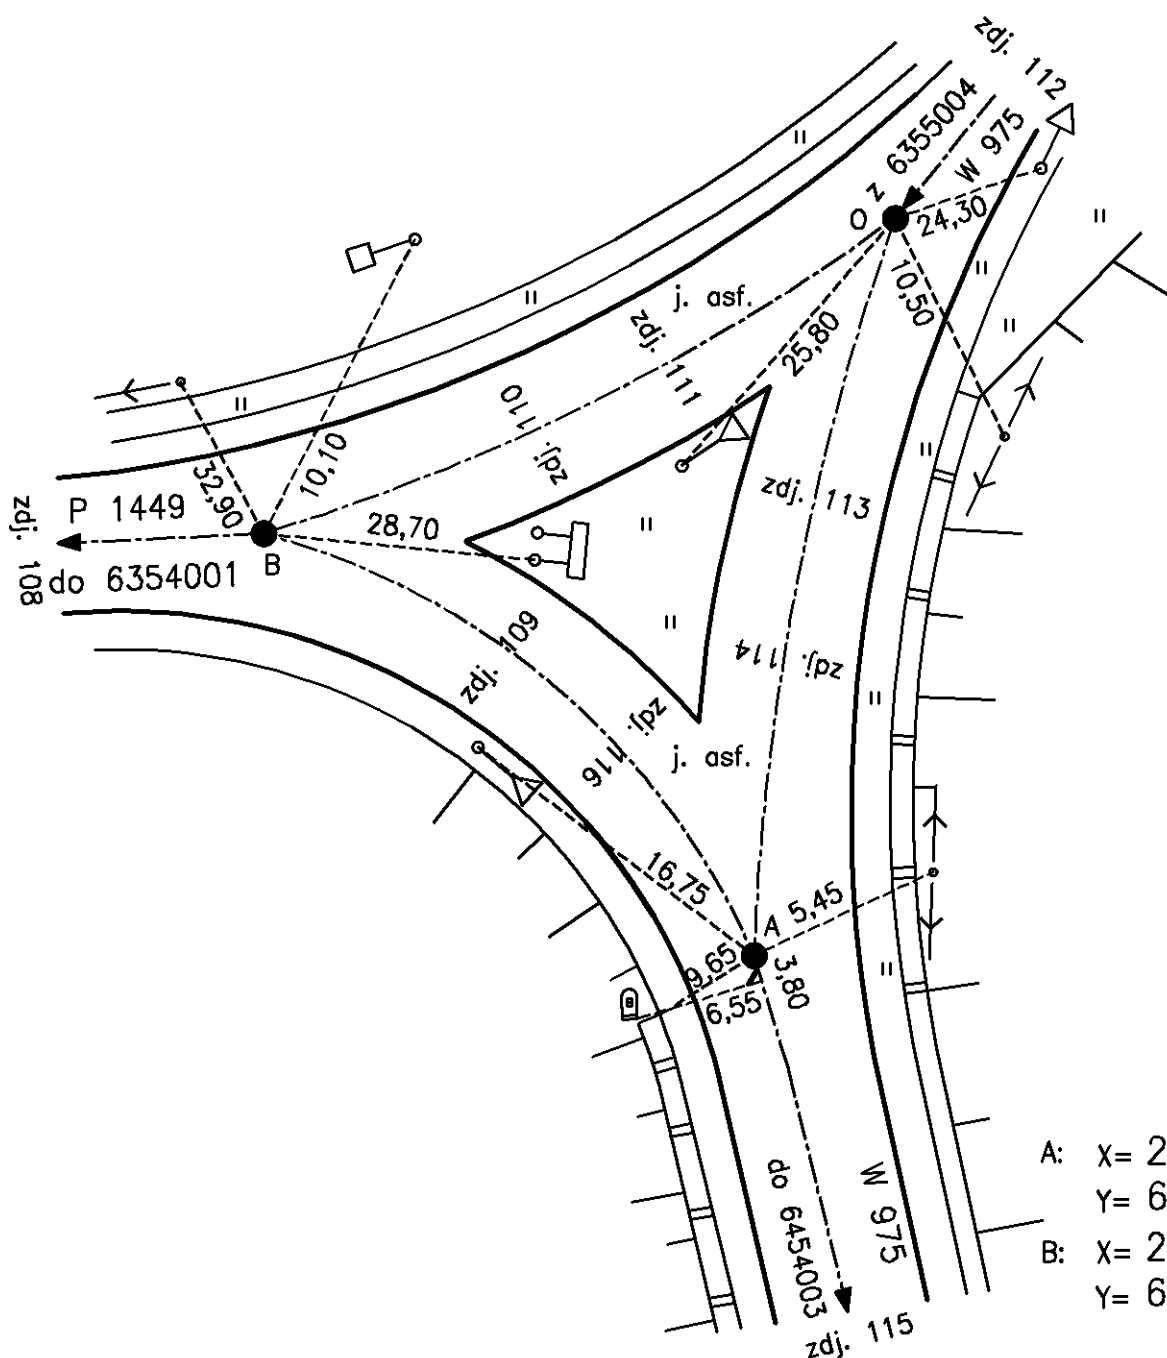

# Szkic węzła sieciowego

Węzeł sieciowy

6354002

Jednostka administracyjna

12

Współrzędne:

X 211324,5

Y 625822,3

numer drogi: **W 975**

numer drogi: P 1449

numer drogi: .

Powiat nowosądecki

A: X= 211338,1

Y= 625757,9

B: X= 211285,2

Y= 625782,0