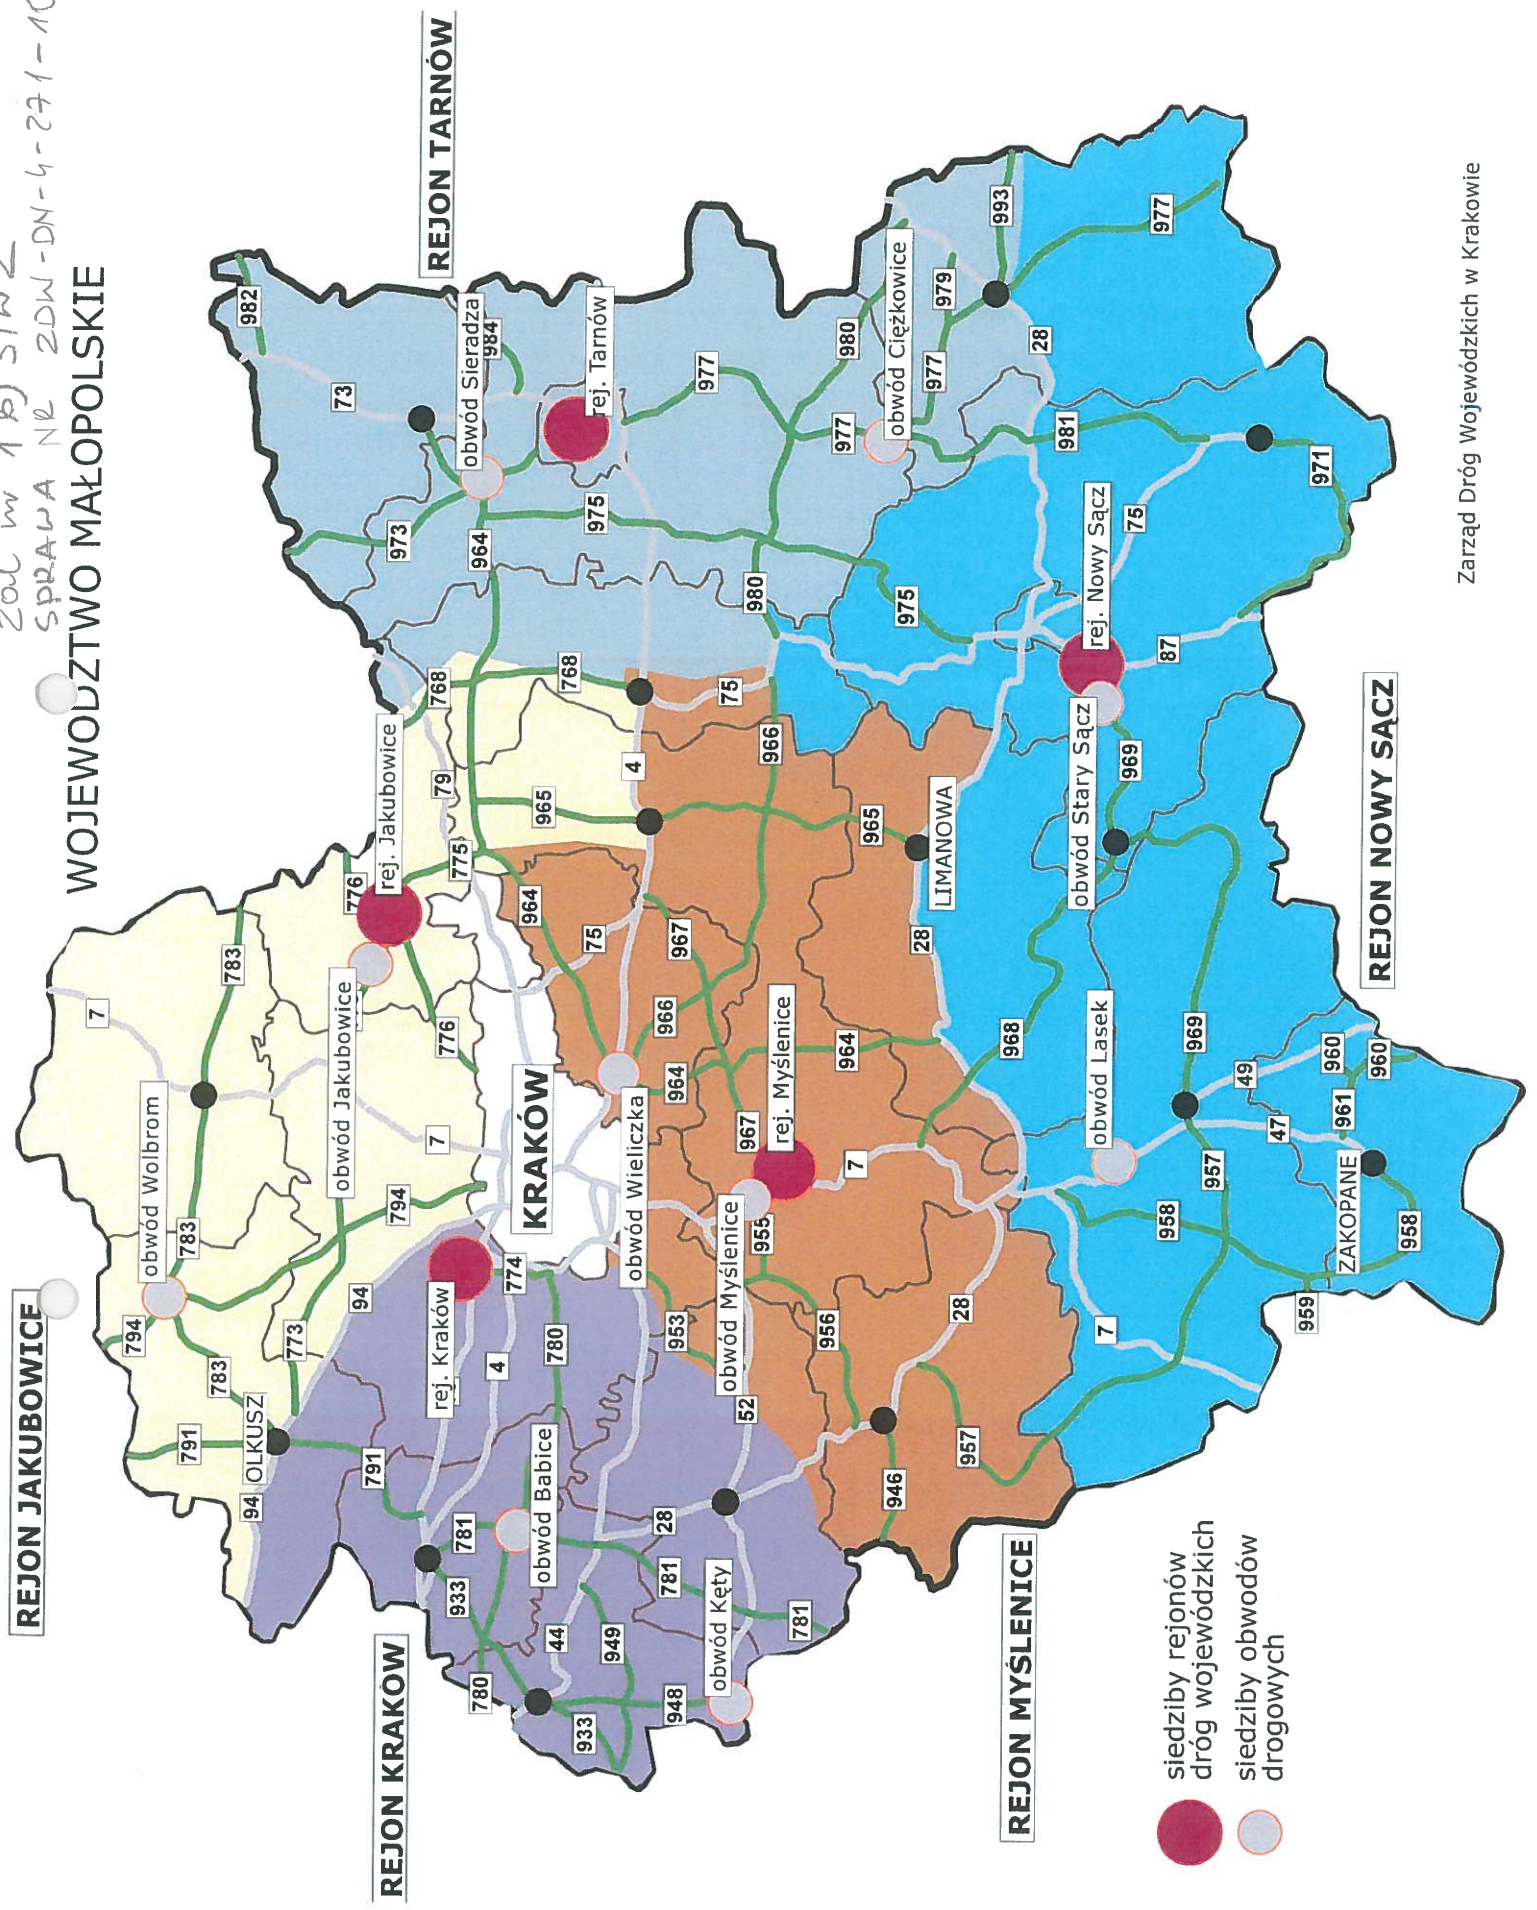

ZOL w 1 B) SIW <  
SPRAWA NR ZDW-DN-4-271-106/15

# WOJEWÓDZTWO MAŁOPOLSKIE

- siedziby rejonów dróg wojewódzkich
- siedziby obwodów drogowych